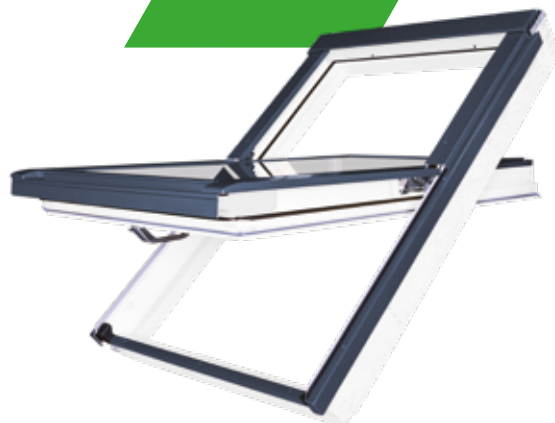

PARAMETRE	FTU-X P50 AUMX	FTU-V U41 AUMX
U_W	1,0 W/m²K	1,1 W/m²K
U_W s lemovaním Thermo	0,9 W/m²K	1,0 W/m²K
R_W	40 dB	36 dB
MATERIÁL	Borovicové drevo najvyššej kvality, vrstvom lepené, vákuovo impregnované	Borovicové drevo najvyššej kvality, vrstvom lepené, vákuovo impregnované
ZASKLENIE	Trojsklo Tvrdené vonkajšie sklo Thermo dištančný rámik TGI Ľahko zmyývateľná vrstva Bezpečnostné vnútorné sklo Zvukoizolačné zasklenie	Trojsklo Tvrdené vonkajšie sklo Thermo dištančný rámik TGI
FARBA DREVA	BIELA Lakované tromi vrstvami polyuretánového laku, ktorý na povrchu okna vytvára trvalý a ideálne hladký biely ochranný povlak	BIELA Lakované tromi vrstvami polyuretánového laku, ktorý na povrchu okna vytvára trvalý a ideálne hladký biely ochranný povlak
URČENIE	Podkrovné miestnosti vrátane kuchýň a kúpeľní	Podkrovné miestnosti vrátane kuchýň a kúpeľní
FARBA OPLECHOVANIA	Antracit RAL 7016	Antracit RAL 7016
VENTILAČNÁ KLAPKA	Okno bez ventilačnej klapky; na objednávku s klapkou	Okno s ventilačnou klapkou; na objednávku bez klapky

KYVNÉ OKNÁ

rozмеры okna [cm]
(vonkajší rozmer rámu)

efektívna plocha
zasklenia [m²]

číselný kód

rozмеры okna [cm] (vonkajší rozmer rámu)	55x78	55x98	66x98	66x118	78x98	78x118	78x140	94x118	94x140	114x118	114x140	134x98	78x160
efektívna plocha zasklenia [m²]	0,22	0,29	0,38	0,47	0,47	0,59	0,73	0,75	0,92	0,95	1,16	0,92	0,85
číselný kód	01	02	03	04	05	06	07	08	09	10	11	12	13

FTU-X P50 AUMX polyuretan, kyvné	Cena bez DPH	567,00	611,00	656,00	699,00	699,00	780,00	872,00	906,00	980,00	1 072,00	980,00	960,00
	Cena s DPH	680,40	733,20	787,20	838,80	838,80	936,00	1 046,40	1 087,20	1 176,00	1 176,00	1 286,40	1 176,00
FTU-V U41 AUMX	Cena bez DPH	458,00	490,00	490,00	528,00	528,00	568,00	633,00	667,00	716,00	749,00	783,00	678,00
	Cena s DPH	549,60	588,00	588,00	633,60	633,60	681,60	759,60	800,40	859,20	898,80	939,60	813,60