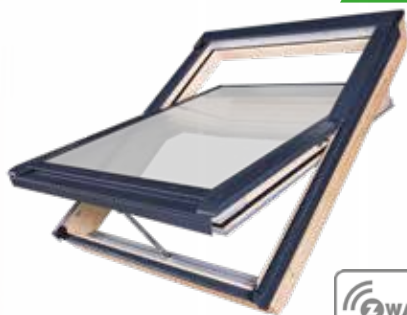

PARAMETRE **FTP-X P50 APZX**

FTP-X P50 APWX

U_w **1,0 W/m²K**
 U_w s lemovaním Thermo **0,9 W/m²K**

1,0 W/m²K
0,9 W/m²K