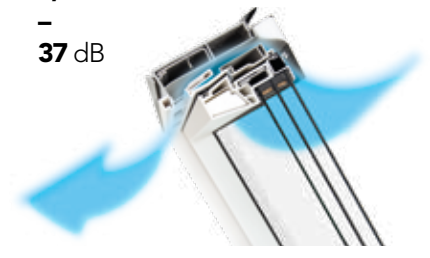

PTP-V U41 ABMX

1,1 W/m²K
–
37 dB

Viackomorové PVC profily spevnené ocelovými výstužami. Plast odoláva vlhkosti a nevstrebáva ju, okno má dlhú životnosť, odoláva korózii a nevyžaduje údržbu laku počas používania.

ZASKLENIE Trojsklo
Tvrdené vonkajšie sklo
Thermo dištančný rámik TGI Ľahko zmyvatelná vrstva
Bezpečnostné vnútorné sklo
Zvukoizolačné zasklenie

Trojsklo
Tvrdené vonkajšie sklo
Thermo dištančný rámik TGI Ľahko zmyvatelná vrstva
Bezpečnostné vnútorné sklo
Zvukoizolačné zasklenie

FARBA PLASTU BIELA

BIELA

FARBA OPLECHOVANIA Antracit RAL 7016

Antracit RAL 7016

VENTILAČNÁ KLAPKA Okno bez ventilačnej klapky; na objednávku s klapkou

Okno s ventilačnou klapkou; na objednávku bez klapky

URČENIE Všetky podkrovné miestnosti vrátane kuchýň a kúpeľní

Všetky podkrovné miestnosti vrátane kuchýň a kúpeľní

KYVNÉ OKNÁ

rozмеры okna [cm] (vonkajší rozmer rámu)	55x78	55x98	66x98	66x118	78x98	78x118	78x140	94x118	94x140	114x118	114x140	134x98	78x160
efektívna plocha zasklenia [m²]	0,22	0,29	0,38	0,47	0,47	0,59	0,73	0,75	0,92	0,95	1,16	0,92	0,85
číselný kód	01	02	03	04	05	06	07	08	09	10	11	12	13

PTP-X P50 ABMX PVC, kyvné	Cena bez DPH	487,00	519,00	561,00	590,00	590,00	663,00	740,00	772,00	814,00	832,00	916,00	832,00	814,00
	Cena s DPH	584,40	622,80	673,20	708,00	708,00	795,60	888,00	926,40	976,80	998,40	1 099,20	998,40	976,80
PTP-V U41 ABMX	Cena bez DPH	390,00	414,00	447,00	452,00	452,00	492,00	542,00	570,00	616,00	644,00	671,00	650,00	593,00
	Cena s DPH	468,00	496,80	536,40	542,40	542,40	590,40	650,40	684,00	739,20	772,80	805,20	780,00	711,60