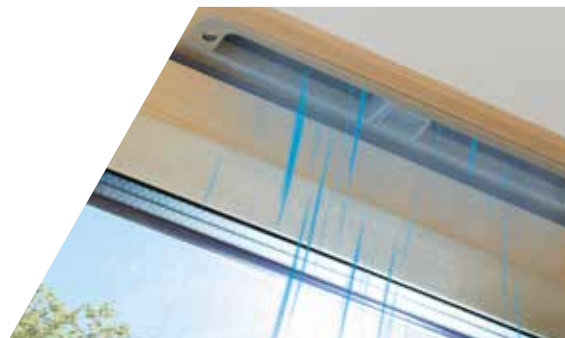

V štandardnej ponuke sú okná dostupné vo verzii bez ventilačnej klapky; na objednávku s ventilačnou klapkou.

AUTOMATICKÁ VENTILAČNÁ KLAPKA

Ventilačná klapka automaticky reguluje veľkosť prietokového kanála a privádza do miestnosti optimálne množstvo vzduchu, zároveň neochladzuje interiér.

- Nový, zaoblený tvar klapky Vyrobená z plastu - "teplejší" materiál, obmedzenie rizika kondenzácie.
- Lepšia účinnosť klapky o cca 12% pri oknách s trojsklami.

RAL 7016

MODERNÝ DIZAJN

- Ergonomická, dizajnová kľučka
- Moderný tvar oplechovania
- Atraktívna farba - antracit (RAL 7016) v štandarde