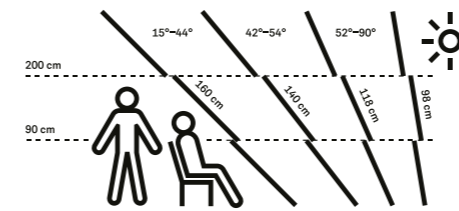

Prehľad veľkostí

Zvoľ si ideálnu šírku

Najjednoduchšie je zvoliť šírku okna podľa vzdialenosti medzi krokmi. Vzdialenosť krokov = šírka strešného okna + 4-6 cm. Alebo je možné otvor v streche šírke okna prispôsobiť, ale neznamená to ďalšiu prácu a náklady.

Vyber si optimálnu dĺžku

Dĺžka strešného okna závisí od sklonu strechy. Pre strmé strechy sú dostačujúce kratšie okná, strechy s miernejším sklonom vyžadujú dlhšie okná.

Zvoľ si správnu veľkosť pri výmene starých strešných okien