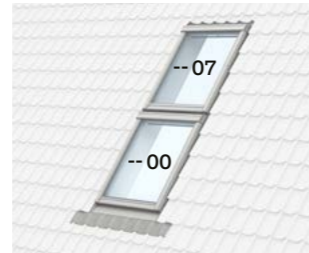

Dvojica strešných okien nad sebou