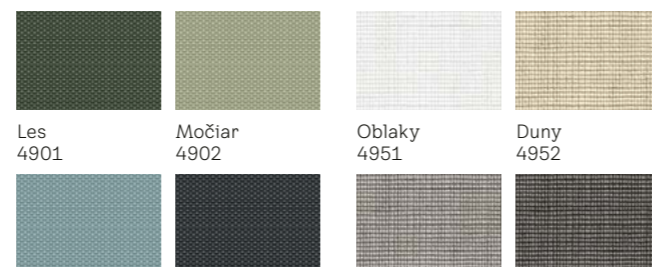

Močiar 4902

Oblaky 4951

Duny 4952

Jazero 4903

Jaskyňa 4904

Lesy 4953

Útesy 4954

Zatemňujúca roleta DKY

Les 4901