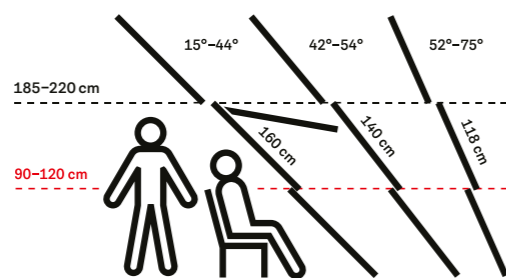

Modely našich okien: GPL, GPU

Okná na elektrický alebo solárny pohon

- Pohodlné diaľkové ovládanie.
- Motor na elektrický alebo solárny pohon.
- Kývne alebo výklopno-kývne strešné okná.
- Na umiestnení nezáleží - ideálne pre okná ľahko prístupné, vysoko inštalované aj úplne mimo dosahu.