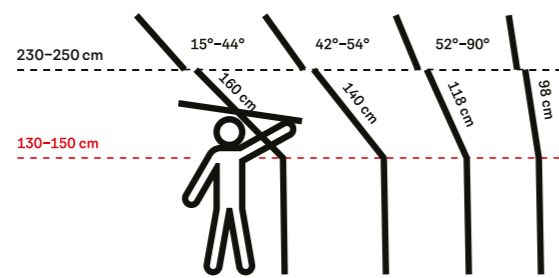

Modely našich okien: GLL B, GLU B

Výklopno-kývne strešné okná - pre sklon strechy 15-55°

- Vhodné pre nízku inštaláciu vo výške 90-120 cm.
- Riešenie pre ničím nerušený panoramatický výhľad.
- Otváranie a zatváranie spodnou kľučkou.
- Po otvorení sa krídlo vyklopí, preto je dôležité mať spodnú kľučku ľahko v dosahu.