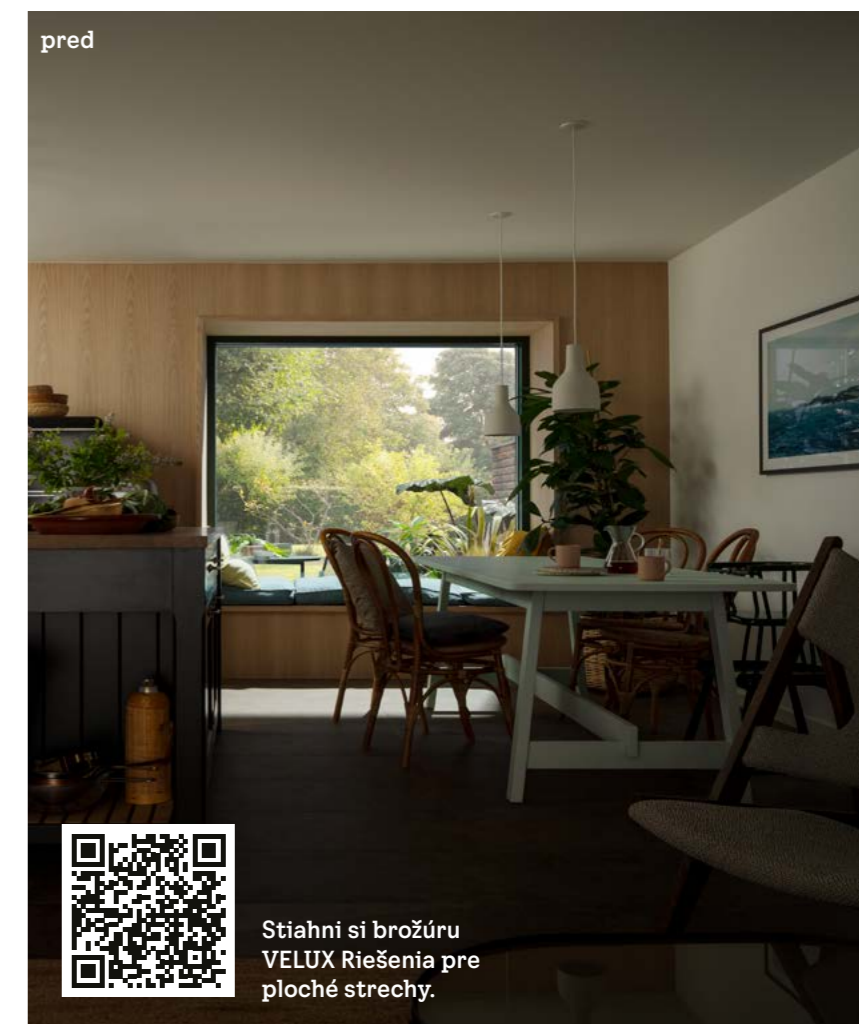

pred

Stiahni si brožúru VELUX Riešenia pre ploché strechy.