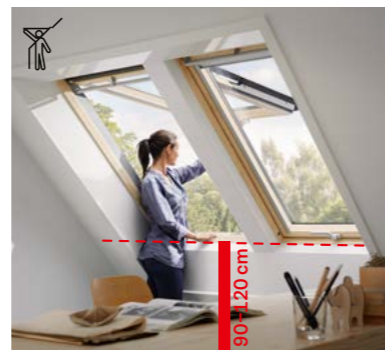

Modely našich okien: GPL, GPU

Okná na elektrický alebo solárny pohon

- Pohodlné diaľkové ovládanie.
- Motor na elektrický alebo solárny pohon.
- Kývne alebo výklopno-kývne strešné okná.
- Na umiestnení nezáleží - ideálne pre okná ľahko prístupné, vysoko inštalované aj úplne mimo dosahu.