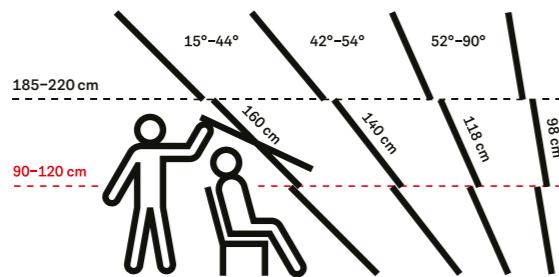

Pohodlné manuálne alebo diaľkové ovládanie

Horné ovládanie

Kývne strešné okná - pre sklon strechy 15-90°

- Vhodné pre nízku inštaláciu vo výške 90-120 cm.
- Riešenie pre ideálny výhľad v stoji aj v sede.
- Otváranie a zatváranie hornou rukoväťou.
- Pod strešné okno môžeš umiestniť nábytok.
- Jednoduché použitie vonkajších aj vnútorných roliet.