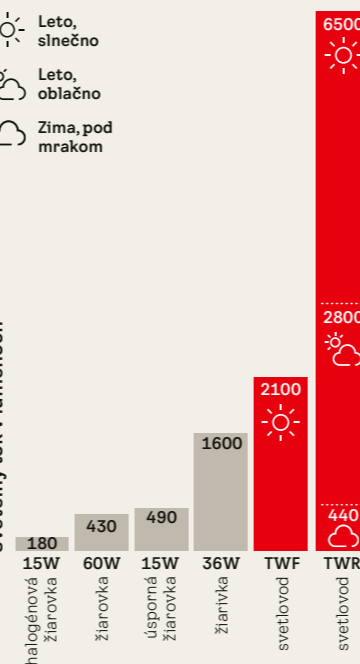

Priepustnosť svetla u svetlovodov VELUX

- ☀️ Leto, slnečno
- ☁️ Leto, oblačno
- ☁️ Zima, pod mrakom

Svetelný tok v lumenoch

Svetlovod s pevným tubusom do šikmej strechy

	Pre šikmé strechy 15–60°		Pre ploché strechy 0–15°	
	TWR/TLR	TWF/TLF	TCR	TCF
	Svetlovod s pevným tubusom	Svetlovod s flexibilným tubusom	Svetlovod s pevným tubusom	Svetlovod s flexibilným tubusom
Prenos svetla	odrazí až 98% denného svetla	odrazí až 86% denného svetla	odrazí až 98% denného svetla	odrazí až 86% denného svetla
Odporúčaná dĺžka	0,9–1,7 m, s predĺžením až 6 m (k dispozícii sú predĺžovacie diely ZTR v dĺžke 62 a 124 cm)	0,9–2 m bez možnosti predĺženia	0,9–1,7 m s predĺžením až 6 m (k dispozícii sú predĺžovacie diely ZTR v dĺžke 62 a 124 cm)	0,9 m bez možnosti predĺženia
Veľkostný kód Priemer tubusu	OK10 / OK14 25 cm / 35 cm	OK14 35 cm	OK14 35 cm	OK14 35 cm
Vhodná strešná krytina	TWR: profilovaná strešná krytina, max. výška profilu 120 mm TLR: plochá strešná krytina, max. výška profilu 2x8 mm	TWR: profilovaná strešná krytina, max. výška profilu 120 mm TLR: plochá strešná krytina, max. výška profilu 2x8 mm	TCR: plochá strecha	TCR: plochá strecha
Príslušenstvo*	ZTL nosič LED osvetlenia ZTB tepelnoizolačný prvok**	ZTL nosič LED osvetlenia ZTB tepelnoizolačný prvok**	ZTL nosič LED osvetlenia ZTB tepelnoizolačný prvok**	ZTL nosič LED osvetlenia ZTB tepelnoizolačný prvok**

* Dostupné samostatne.
** ZTB k dispozícii len pre veľkosť OK14.