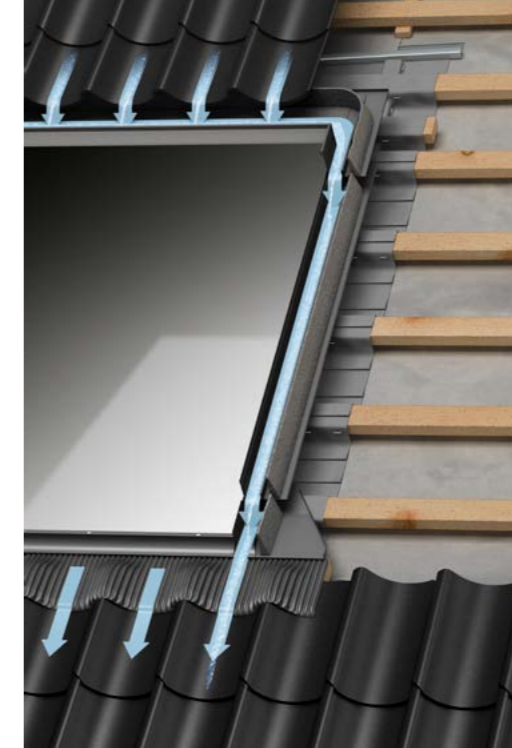

Lemovania a montážne doplnky

Dokonalá ochrana za každého počasia

Dbáme na každý detail a z pohľadu kvality ideme nad rámec bežných požiadaviek. Chceme tým docieľiť nielen, aby naše výrobky boli inštalované správne, ale tiež garantovať spoľahlivé a vodotesné riešenie, ktoré ti zaistí pokoj na mnoho rokov dopredu.

Vyber si:

1 Typ strešného okna
Strana 16

2 Zostavy strešných okien
Strana 34

3 Lemovanie a montážne doplnky

4 Tieniace doplnky
Strana 44

Preberáme zodpovednosť za kvalitu montáže

Montážne doplnky sme zostavili do dvoch jednoduchých sád. S nimi sa môžeš spoľahnúť, že žiadny dôležitý komponent nechýba a má všetko, čo je potrebné pre bezproblémovú a spoľahlivú inštaláciu strešného okna.