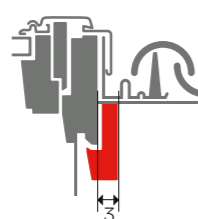

Pozn: Medzi okenným rámom a krokvou je na oboch stranách potrebné nechať 3 cm medzeru pre zateplovací rám.