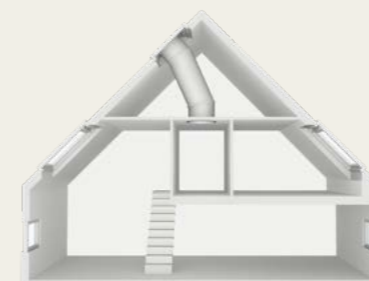

Priepustnosť svetla u svetlovodov VELUX

- ☀️ Leto, slnečno
- ☁️ Leto, oblačno
- ☁️ Zima, pod mrakom

Svetelný tok v lumenoch

Svetlovod s pevným tubusom do šikmej strechy