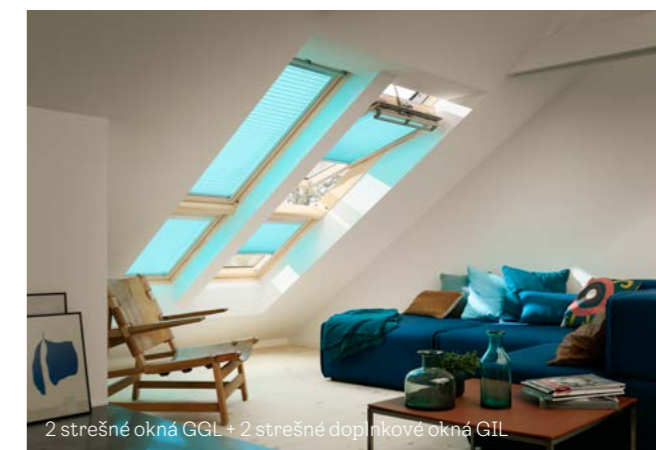

2 strešné okná GLL + 2 zvislé doplnkové okná VFE

2 strešné okná GGL + 2 strešné doplnkové okná GIL

Zostavy strešných okien VELUX rozjasnia každý priestor a premenia ho v tvoje obľúbené miesto

Pridaním ďalších okien získaš:

Viac denného svetla

Viac strešných okien uľahčuje prístup k dennému svetlu a čerstvému vzduchu v podkrovných miestnostiach.

Dokonalý výhľad

Nekonečné príležitosti, ako pozvať do miestnosti vonkajšiu scenériu.

Viac priestoru

Rozšír si obytný priestor a pozdvihni komfort svojho podkrovného bývania na novú úroveň.

Skvelý dizajn

Strešné okná vnášajú do priestorov prirodzené svetlo a plynule prepájajú interiér a exteriér, čím dokážu pozdvihnúť architektonické návrhy.

Preskúmaj možnosti, ako zväčšiť priestor prepojením dvoch a viac strešných okien. Prezri si naše unikátne riešenia a vyber si z našich produktových radov tie najlepšie ponuky. Viac informácií a ceny na stranách 34-37.