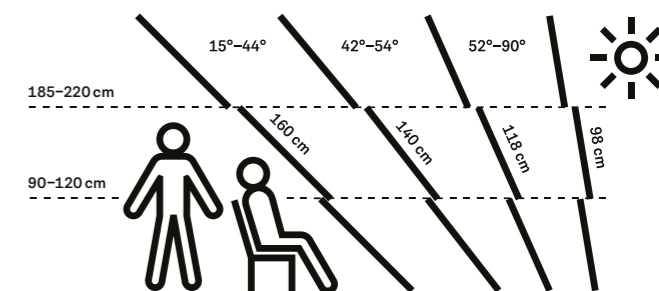

Pre optimálny výhľad zohľadni sklon strechy a rozmery strešného okna. Čím menší je sklon strechy, tým dlhšie musí byť okno (viď nákres). Získaš tak najlepší možný výhľad v stoji aj v sede.

Pre dosiahnutie optimálneho výhľadu odporúčame: