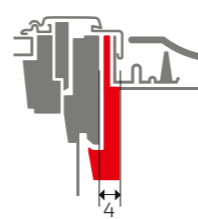

Pozn: Medzi okenným rámom a krokvou je na oboch stranách potrebné nechať 4 cm medzeru pre zateplovací rám.

Lemovanie pre štandardnú montáž

Pre štandardnú úroveň montáže vyberaj zo širokej škály lemovania vhodného pre všetky typy strešných krytín. Každé z nich zaručuje vodotesné napojenie a dokonale ladí so strechou.

Lemovanie pre zapustenú montáž

So zapustenou úrovňou montáže docielíš elegantnejší jednoliaty vzhľad strechy. Okno je menej vystavené účinku poveternostných podmienok, čo vylepší jeho tepelnoizolačné vlastnosti a zvýši úsporu energie.