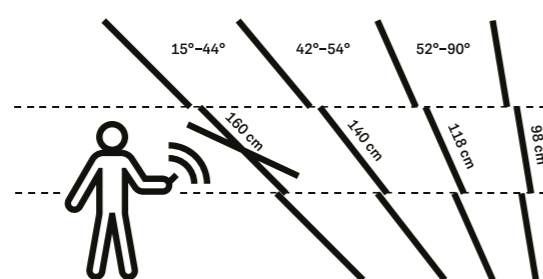

Modely našich okien: diaľkovo ovládané strešné okná GLL, GLU, GGL, GGU, GPU

Zvoľ si správnu veľkosť okien pre najlepší možný výhľad

Prečo je to tak dôležité?

Výhľad z prízemí sa s výhľadom z podkrovia nemôže porovnávať. Vychutnaj si pohľad zo strešných okien, nech už je za nimi príroda alebo mesto! Aj výhľad do záhrady alebo do okolia domu bude výnimočný a získaš pocit, že miesto za oknom je súčasťou tvojej miestnosti. Pohľad na oblohu navyše môže vnieť do tvojho každodenného života relaxáciu a romantiku.

Aby tvoj výhľad bol čo najdokonalejší, použi rôzne varianty zostáv strešných okien. Najlepší efekt dosiahneš pomocou našich pokročilých riešení - lomených zostáv s doplnkovým fasádnym oknom (výšku okna prispôb výške nadmurovky) alebo zostáv s doplnkovým strešným oknom (v podkroviach bez nadmurovky). Tvoj interiér tak bude pristrannejší, modernejší a lepšie presvetlený.