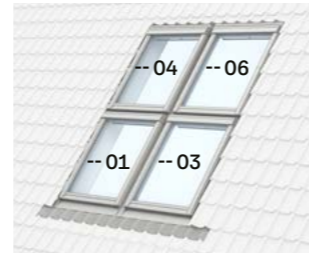

Zostava štyroch strešných okien vedľa seba a nad sebou

Pre ďalšie zostavy a viac informácií kontaktuj zákaznické oddelenie VELUX.

Viac než dvojnásobok denného svetla v porovnaní s jedným oknom

Inštalčný set DUO je riešenie pre montáž dvoch okien vedľa seba, ktoré prináša viac priestoru, viac denného svetla a široký výhľad na okolitý svet. Povyšuje štandardnú kombináciu dvoch samostatných okien na novú úroveň.

Namiesto krokvy medzi oknami zostáva iba elegantný plochý profil, čo vizuálne spája dve okná v jedno.

- Elegantný a moderný vzhľad
- Viac priestoru a príjemný vzdušný dojem
- Inštalčný balíček "všetko v jednom"