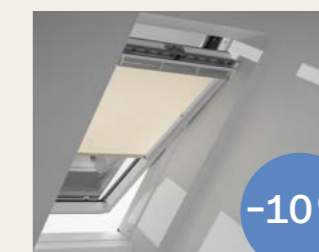

Ochrana pred teplom plus regulácia svetla ROP

Vonkajšia markíza MHL + tieniaca roleta s háčikmi RHL
Cena na strane 50-51.