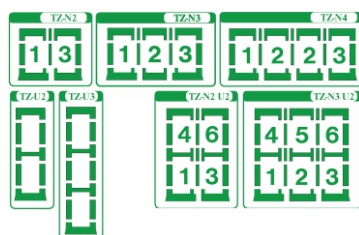

Typy lemovaní:

Lemovanie TZ - pre **profilované** strešné krytiny s celkovou výškou vlny do 45 mm (napr. profilovaný plech, pálená alebo betónová škridľa)

Lemovanie TS - pre **ploché** strešné krytiny s maximálnou výškou do 16 mm (napr. bobrovka, bitumenový šindel)

Kombi lemovanie* TZ-N...TZ-U.. - pre **strešné zostavy**, na profilovanú aj plochú strešnú krytinu. Strešné okná je možné montovať do zostáv vedľa seba alebo nad sebou. Dodávané šírky R12 cm a R14* cm.

Príklady Kombi lemovaní s označením.