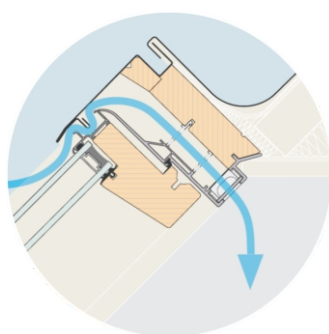

Široká škála použitia

Vďaka zodpovedajúcej konštrukcii okien a lemovaní môžu byť strešné okná **AlfaLook** montované v strechách so sklonom od 15° do 90°.