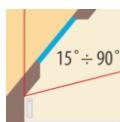

Široká škála použitia

Vďaka zodpovedajúcej konštrukcii okien a lemovaní môžu byť strešné okná **AlfaLook** montované v strechách so sklonom od 15° do 90°.