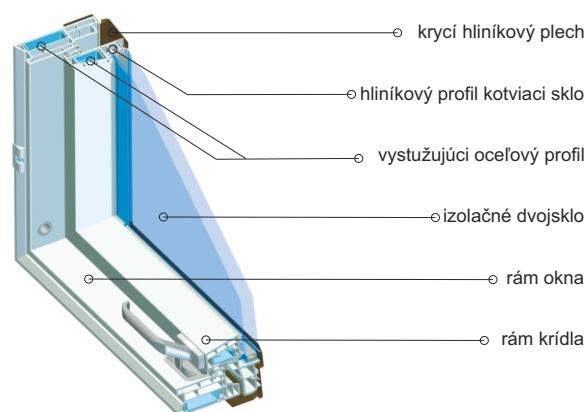

AlfaLook PVC

Strešné okno **AlfaLook PVC** je kývne okno vyrobené z plastových viackomorových profilov PVC bez ventilačnej klapky. Stredové kovanie a kľučka v dolnej časti okna umožňujú pohodlné ovládanie. Konštrukcia okna je trvácna, potrebná údržba je obmedzená na minimum. Okno **AlfaLook PVC** je špeciálne navrhnuté pre miestnosti, kde je zvýšená vlhkosť (kuchyne, kúpeľne, práčovne). Pre čistenie a údržbu je možné krídlo zablokovať západkou.